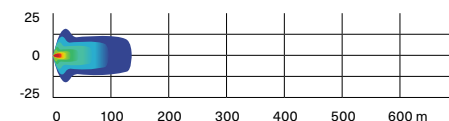

Luzes Esportivas de LED Baja Designs Squadron

Maverick R, Maverick R MAX

710006820

3,150 lumens

- Spots de 26 watts produz 3.150 lumens.
- Equipada com 4 LEDs Cree XP-G2.
- Amplo padrão de luz para curva projetado especificamente para curvas, condições de poeira e/ou neblina.
- Vendido em pares.

- Dimensões: 7,6 cm x 7,6 cm (3" x 3").
- Requer chicote elétrico (715008865) para conectar e operar as Luzes LED Baja Designs Squadron Sport (710006820) para a função On/Off quando o ACM não está instalado.
- Consulte a tabela para obter o local e requisitos de instalação.