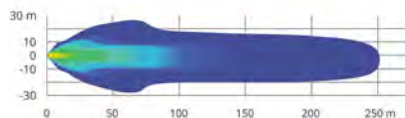

Luz do Capô LED Integrado SMART

Maverick R, Maverick R MAX

715007378

- Montado sob o teto deixando com aparência de assinatura.
- Compatível com para-brisa.
- A intensidade varia (aumenta ou diminui) de acordo com a velocidade do veículo com a instalação do módulo de controle acessório (ACM) (spot/holofote).
- Facho de combinação de spots/holofotes.

- 22,100 lumens.
- Off/Low/High (ativado por botão).
- Off/Low/High/Modo Automático SMART (Accessory Control Module (ACM) ativado).
- Módulo de Controle de Acessório (715009796) é necessário para a funcionalidade SMART.
- Chicote Elétrico (715008209) é necessário para conectar e operar a luz de Teto LED Integrada (715007322) para a função On/Off quando o ACM não está instalado. Vendido separadamente.