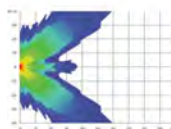

Luzes LED de Espelhos Laterais Integrados SMART

Maverick R, Maverick R MAX

715007185

- Cantos iluminados.
- Aumente a largura dos fechos de luz e ilumine as rodas para aumentar a visibilidade.
- Fachos de luz largos.
- 3.000 lúmens em cada luz.

- Iluminação dinâmica esquerda e direita com instalação do Módulo de Controle de Acessório (ACM). Acompanha a direção do volante.
- Módulo de Controle de Acessório (715009796) é necessário para a funcionalidade SMART.
- Chicote elétrico necessário para a função On/Off quando o ACM não está instalado. Vendido separadamente.
- Requer espelhos laterais de alumínio (715007363).
- Chicote elétrico necessário (715008212) para conectar e operar as Luzes LED de Espelhos Laterais integrados para a função On/Off quando o ACM não está instalado. Vendido separadamente.