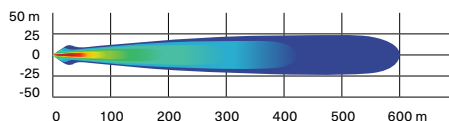

Luzes Esportivas de LED Baja Designs XL

Maverick R, Maverick R MAX

710006821

3,150 lumens

- Spot de 26 watts produz 3.150 lumens.
- Equipada com 4 LEDs Cree XP-G2.
- Spot de alta velocidade apresenta um feixe de luz mais longo e estreito para iluminação com foco mais baixo.
- Requer cabo de alimentação leve Baja Designs.
- Vendido em pares.

- Dimensões: 11,4 cm x 11,4 cm (,5" x 4,5").
- Requer adaptador ACM (715007715) para conectar as Luzes LED Baja Designs ao chicote ACM.
- Requer chicote elétrico (715008865) para conectar e operar the as Luzes LED Baja Designs XL Sport (710006821) para a função On/Off quando o ACM não está instalado.
- Consulte a tabela para obter o local e requisitos de instalação.