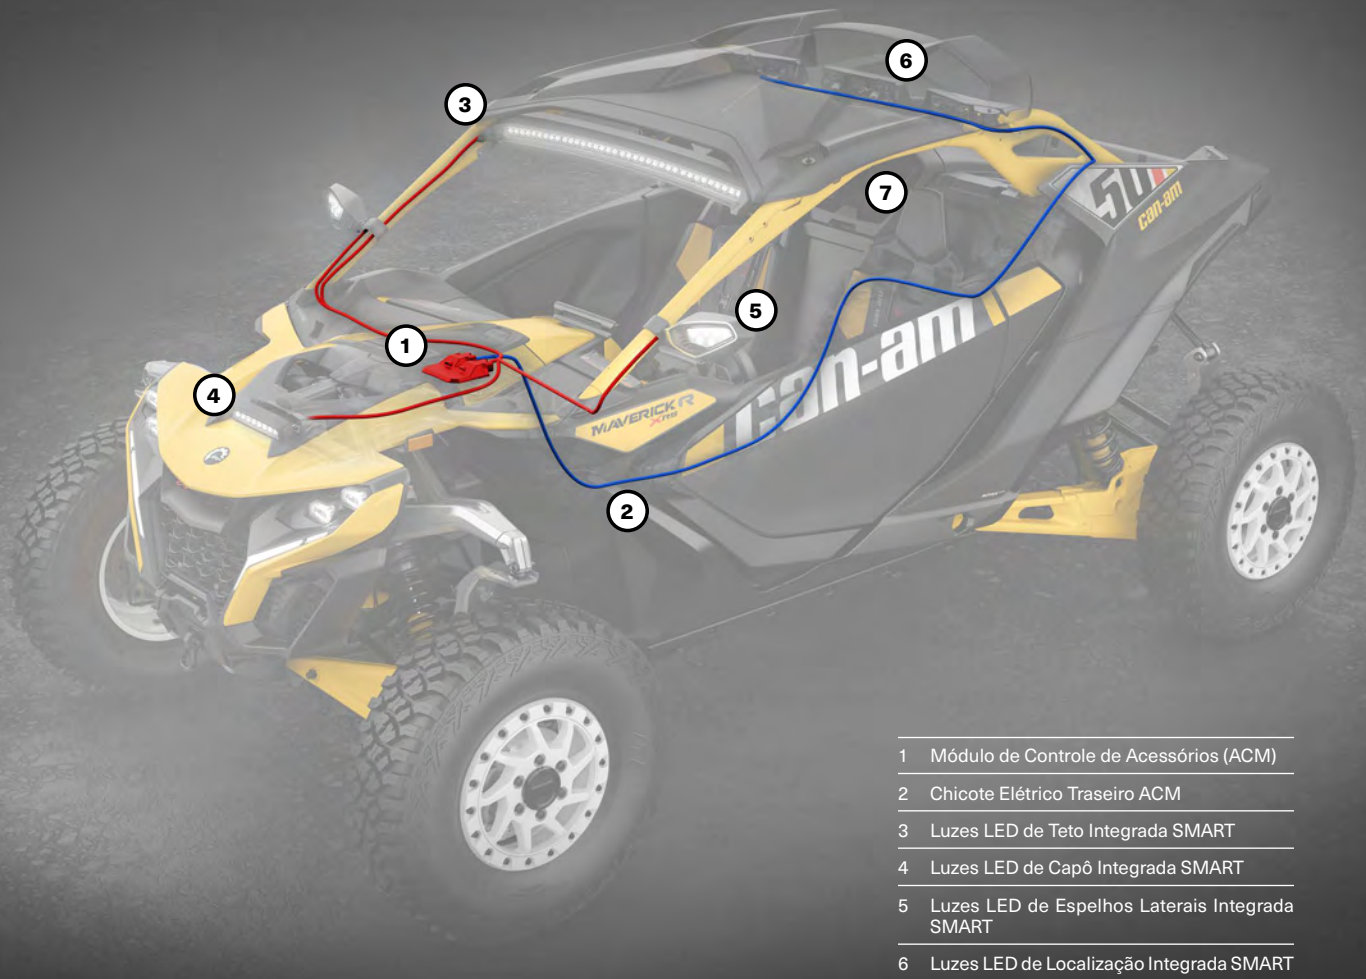

# INTELIGÊNCIA ENCONTRA ACESSÓRIOS

Maximize sua experiência de pilotagem com  
Informações ao vivo da ECU do seu veículo.

- 1 Módulo de Controle de Acessórios (ACM)
- 2 Chicote Elétrico Traseiro ACM
- 3 Luzes LED de Teto Integrada SMART
- 4 Luzes LED de Capô Integrada SMART
- 5 Luzes LED de Espelhos Laterais Integrada SMART
- 6 Luzes LED de Localização Integrada SMART