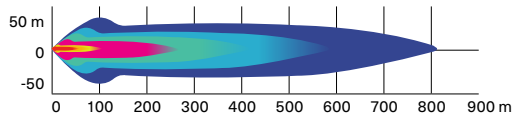

29,000 lumens

- Barra de luz de 252 W produzindo 29.000 lúmens.
- Equipado com 24 LEDs Cree XM-L2.
- Padrão de luz de direção/combinção para mistura suave de luz para aplicações próximas de campo e distância.
- Para instalação em tetos equipados com barra de suporte de luz.
- Requer cabo de alimentação e barra de suporte de luz.

- Necessário adaptador ACM (715008213) para conectar as barras de luz LED da Baja Designs ao chicote elétrico ACM.
- Chicote elétrico (715008864) necessário para conectar e operar a barra de luz LED Arco OnX6 de 102 cm (40 ") da Baja Designs (710006818) para a função On/Off quando o ACM não estiver instalado.
- O Kit de Montagem Luzes da Baja Designs (715007930 ou 715008585) é necessário para a instalação.
- Consulte a tabela para localização e requisitos de instalação.