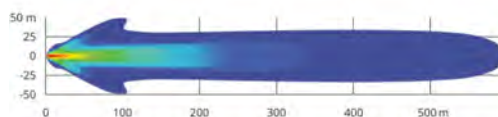

22,100 lumens