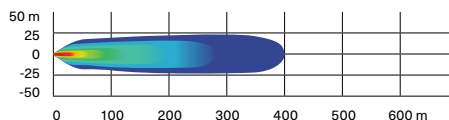

Luzes de LED Baja Designs XL80

Maverick R, Maverick R MAX

710005041

9,500 lumens

- 80 watts por spot produzindo 9.500 lumens.
- Equipadas com 4 LEDs Cree XHP50 por spot.
- Configurações de dupla intensidade (alto/baixo).
- Padrão de luz para pilotagem/combo para mescla suave de luz tanto para campo próximo como para distância.
- Requer cabo de alimentação de luz Baja Designs.
- Vendido em pares.

- Dimensões: 11,4 cm x 11,4 cm (4,5" x 4,5").
- Requer adaptador ACM (715007715) para conectar as Luzes LED Baja Designs ao chicote ACM.
- Requer chicote elétrico (715008863) para conectar e operar as Luzes LED Baja Designs XL80 (710005041) para a função On/Off quando o ACM não está instalado.
- Consulte a tabela para obter o local e requisitos de instalação.