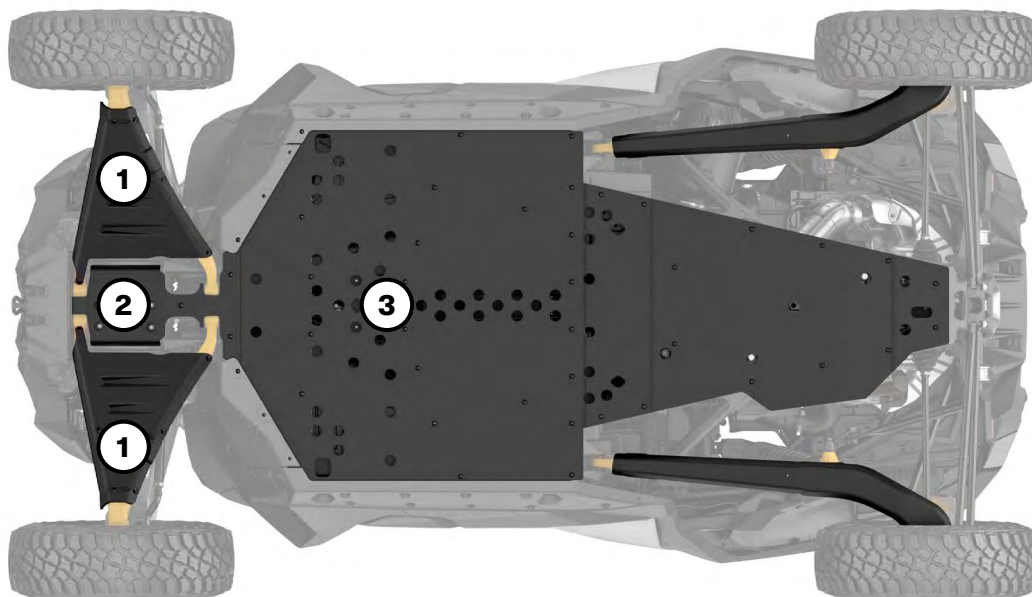

PLACAS DE PROTEÇÃO EM HMWPE

Nossas placas de plástico deslizam suave e silenciosamente sobre obstáculos, oferecendo excelente proteção em terrenos acidentados. Feito de polietileno termoformado com alto peso molecular (HMWPE) de 10mm (3/8 pol.) de espessura e resistente a abrasão.

- Mais leve que alumínio.
- Resistência superior à trincas por estresse.
- Alta resistência à impactos.

MAVERICK R

MAVERICK R MAX

Kit de Placas Protetoras em HMWPE

715007373

-

Placas Protetoras Individuais em HMWPE

① Protetores de Braços Dianteiros em A e Braço Delimitador em HMWPE

715007183

715007183

② Placa Protetora Dianteira em HMWPE

715007313

715007313

③ Placa Protetora Central em HMWPE

715007314

-

Alguns produtos apresentados talvez não estejam disponíveis ou homologados em seu país.