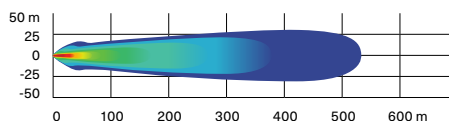

Barra de Luzes de LED Baja Designs OnX6 25cm (10")

Maverick R, Maverick R MAX

710006819

12,460 lumens

- Barra de luz de 108W produzindo 12.460 lúmens.
- Equipada com 6 LEDs Cree XM-L2.
- Padrão de luz de direção/combinção para mistura suave de luz para aplicações próximas de campo e distância.
- Configurações de dupla intensidade (alta/baixa).
- O adaptador ACM necessário (715008213) para conectar as barras de luz LED da Baja Designs ao chicote elétrico ACM.

- Chicote elétrico (715008864) necessário para conectar e operar a barra de luz LED Arco OnX6 de 102 cm (40 ") da Baja Designs (710006818) para a função On/Off quando o ACM não estiver instalado.
- O Kit de Montagem Luzes da Baja Designs (715007930 ou 715008585) é necessário para a instalação.
- Consulte a tabela para localização e requisitos de instalação.